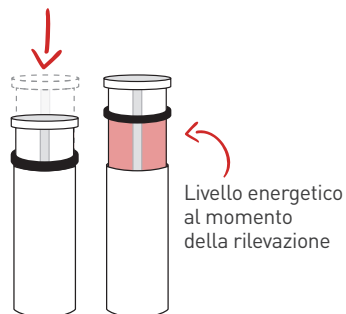

Con iKinesy il tuo equilibrio energetico è ora nelle tue mani!!!!

Ogni volta che utilizzi iKINESY, l'**O-ring** viene mosso dal cilindro superiore e si posiziona ad un certo grado della scala: **tale posizione corrisponde al tuo livello energetico al momento della rilevazione**. Il confronto tra le diverse posizioni dell'O-ring rispetto alla scala ti permette sempre di individuare ciò che ti fortifica e ciò che ti indebolisce.